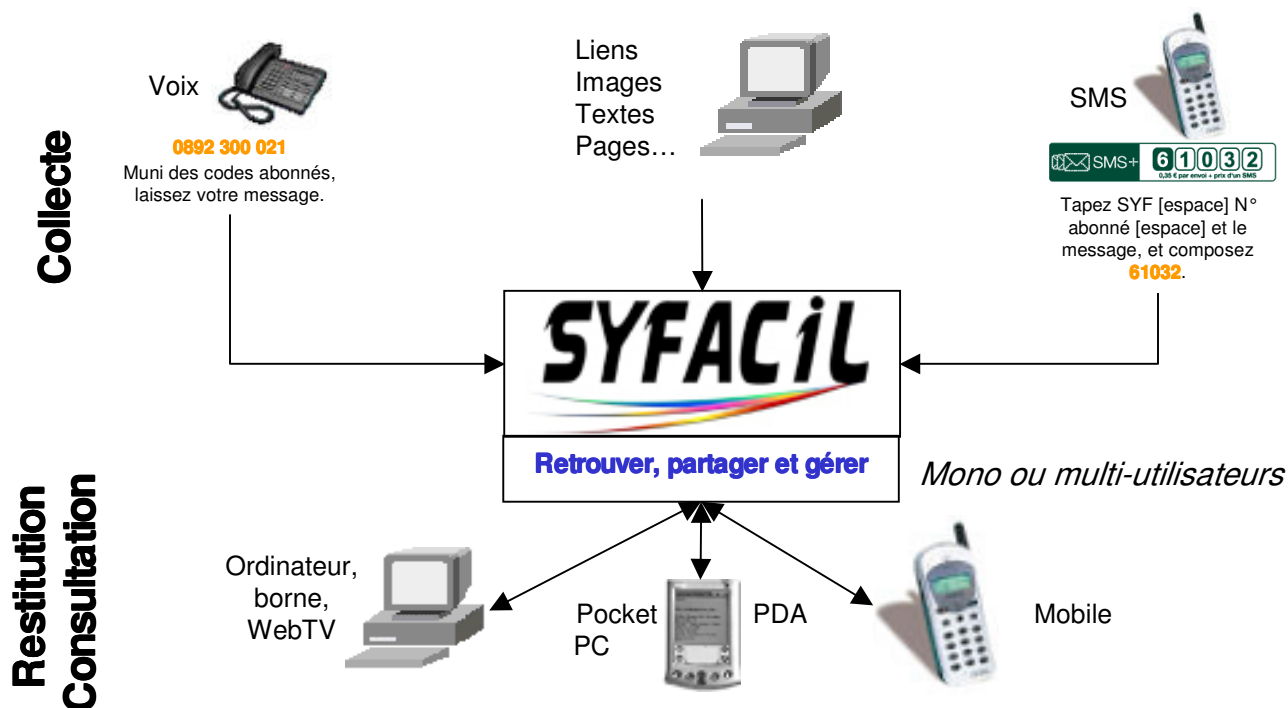

Vous surfez sur le Net et vous souhaitez stocker la page qui s'affiche à l'écran ou sauvegarder le lien ou l'image ?

Rien de plus simple avec SYFACiL. D'un clic ajouter votre page, votre lien ou votre sélection dans votre environnement personnalisé SYFACiL.

Pas de problème avec SYFACiL, retrouvez-la sur votre portail, via un simple SMS ou un message vocal.

Mes coordonnées Mon compte Mes factures Préférences Outils Annuaire Aide Quitter

SYFACiL Rechercher: Recherche avancée...

Mes dossiers	De	Date	Statut	Infos / lien
A classer		22/12/2003 11h29	- Lu	tinkiete jy bien jrentre la (et q pa froi)
Corbeille		22/12/2003 11h25	- Lu	
Devlpt		18/12/2003 19h32	- Lu	CNIL - Commission Nationale de l'Informatiq... www.cnil.fr
ePubs		28/10/2003 10h06	- Lu	De: France Telecom Concerne le No: 01010101...
Etudes		29/09/2003 17h11	- Lu	VOICI LE NUMERO DE FAX 01 30 57...
Hébergement		26/09/2003 18h44	- Lu	Voici le numero de tel de Paul 0101010101...
Juridique		25/08/2003 22h21	- Lu	Vidéo Resident Evil www.sonypictures.com
Locations		07/04/2002 01h52	- Visité	
Marketing				
Perso				
Tests				
Recherches				
Veille				

Durée : 01:05

Notes : [Créer]

[Enregistrer sur votre disque]

© 2004 Com'onSoft

SYFACiL permet de :

- Ⓛ Stocker vos SMS
- Ⓛ Enregistrer un mémo, ou un message à destination d'un autre abonné
- Ⓛ Constituer votre propre portail d'accès à Internet
- Ⓛ Stocker le résultat de moteurs de recherche et relancer la même recherche en un clic
- Ⓛ Stocker un article, une publication avant que la page ne soit modifiée
- Ⓛ Ajouter des notes qui vous permettront de retrouver des photos, des images, des vidéos
- Ⓛ Constituer vos propres bibliothèques ou dossiers
- Ⓛ Accéder à vos sites et informations régulières en un clic et de n'importe où
- Ⓛ Partager les informations